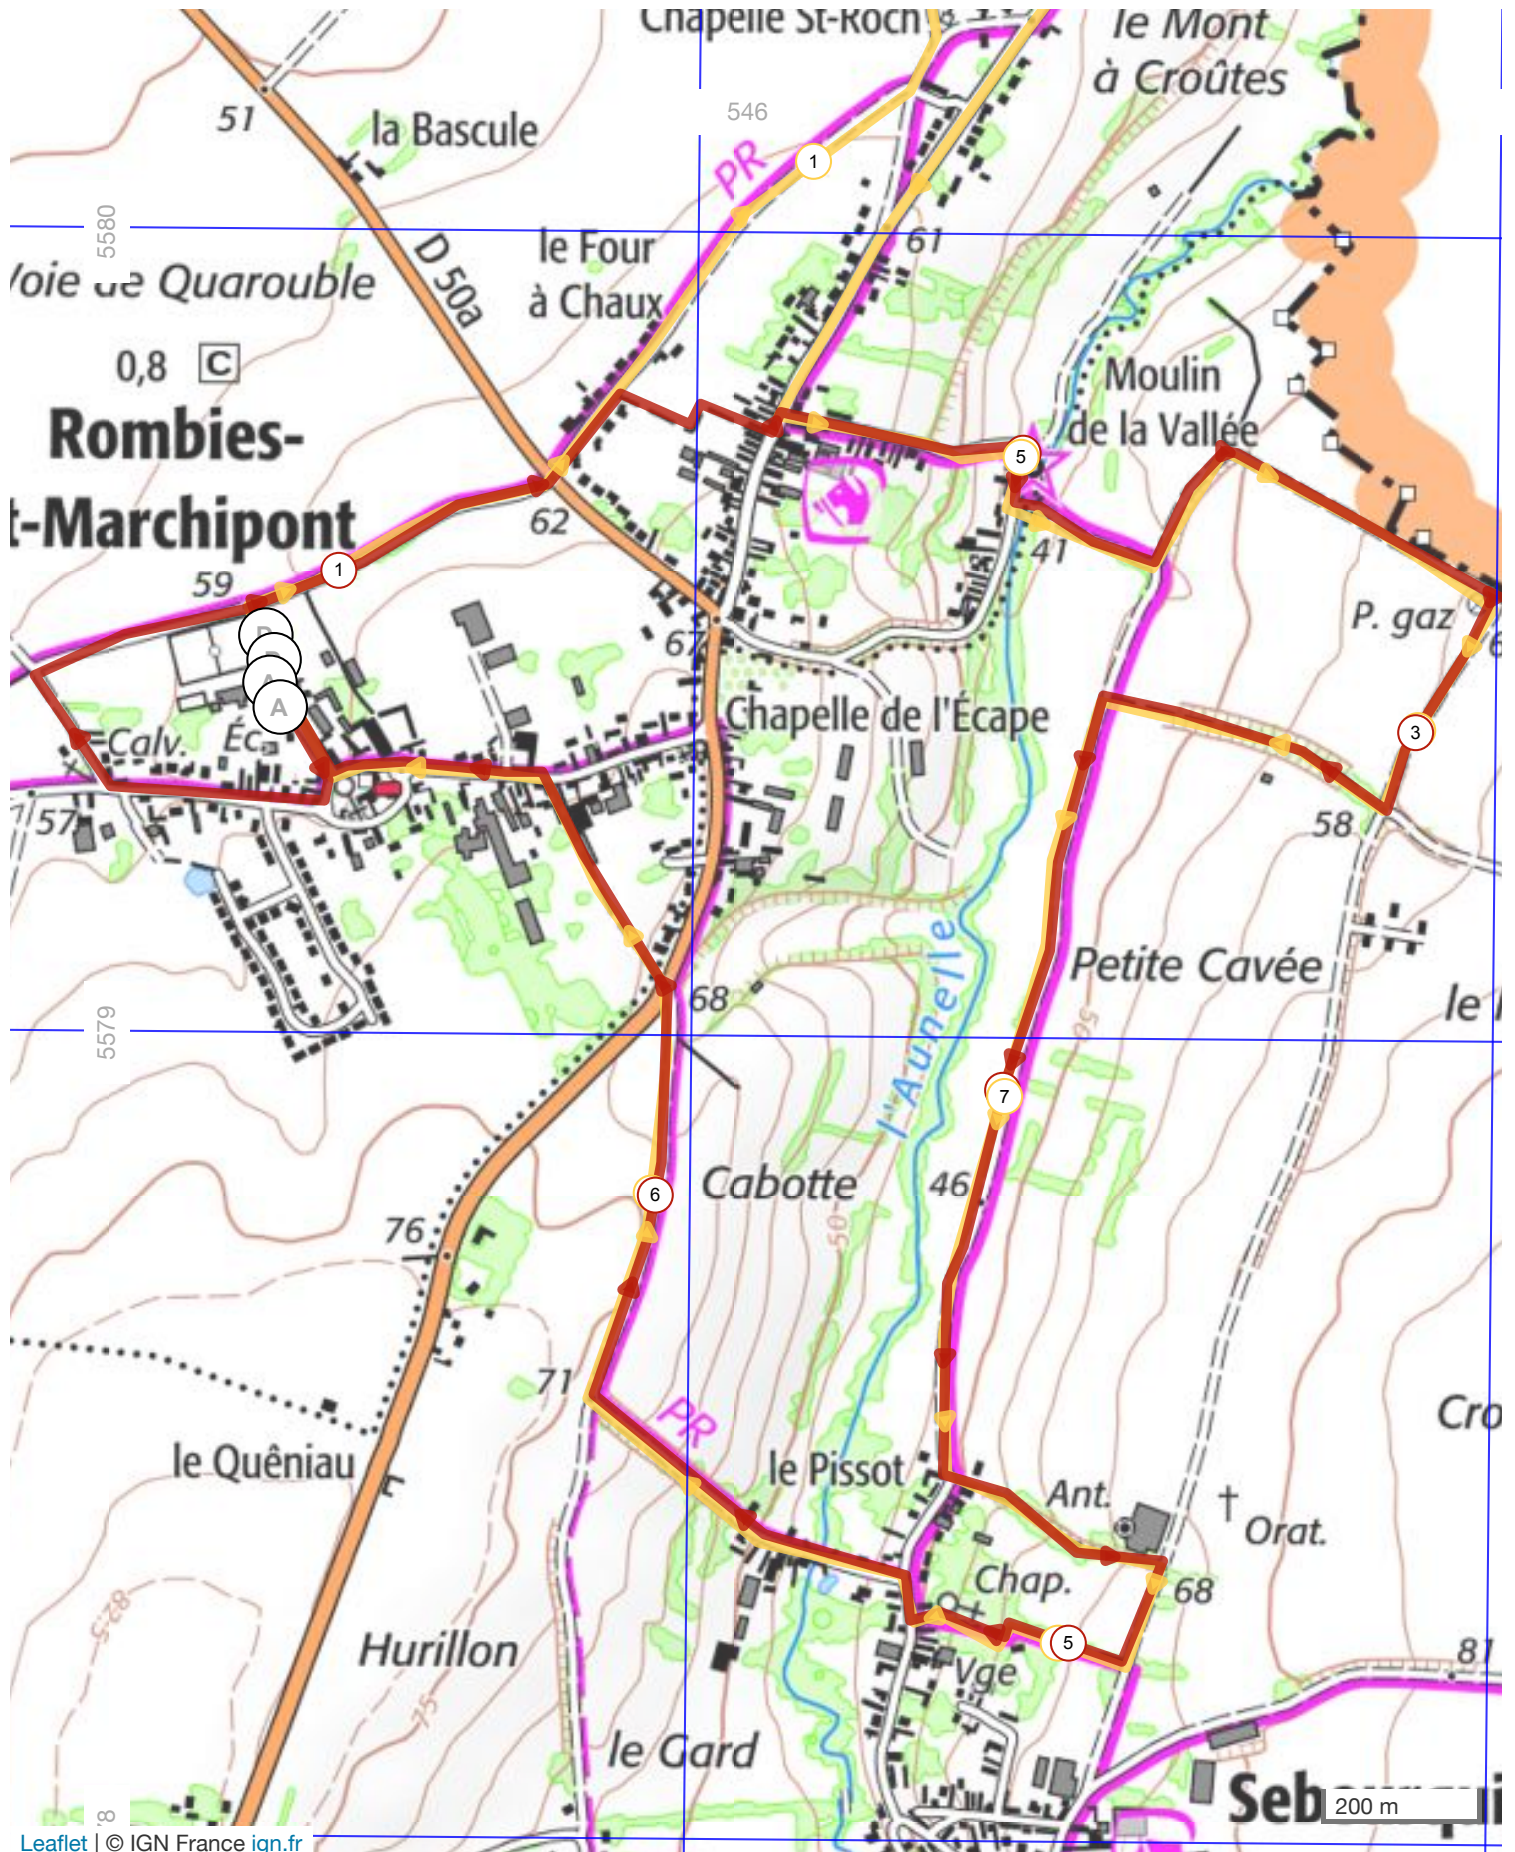

10747384 | Randonnée pédestre | Rombiesppjmb
Rombies-et-Marchipont -> Rombies-et-Marchipont
16.964 km ↑ 79 m ↓ 79 m ▲ 41 m ▲ 72 m

Leaflet | © IGN France ign.fr

Le droit de reproduction est strictement réservé à un usage personnel et privé. Lors de la pratique de votre activité, veuillez à respecter les propriétés et la praticabilité des parcours.